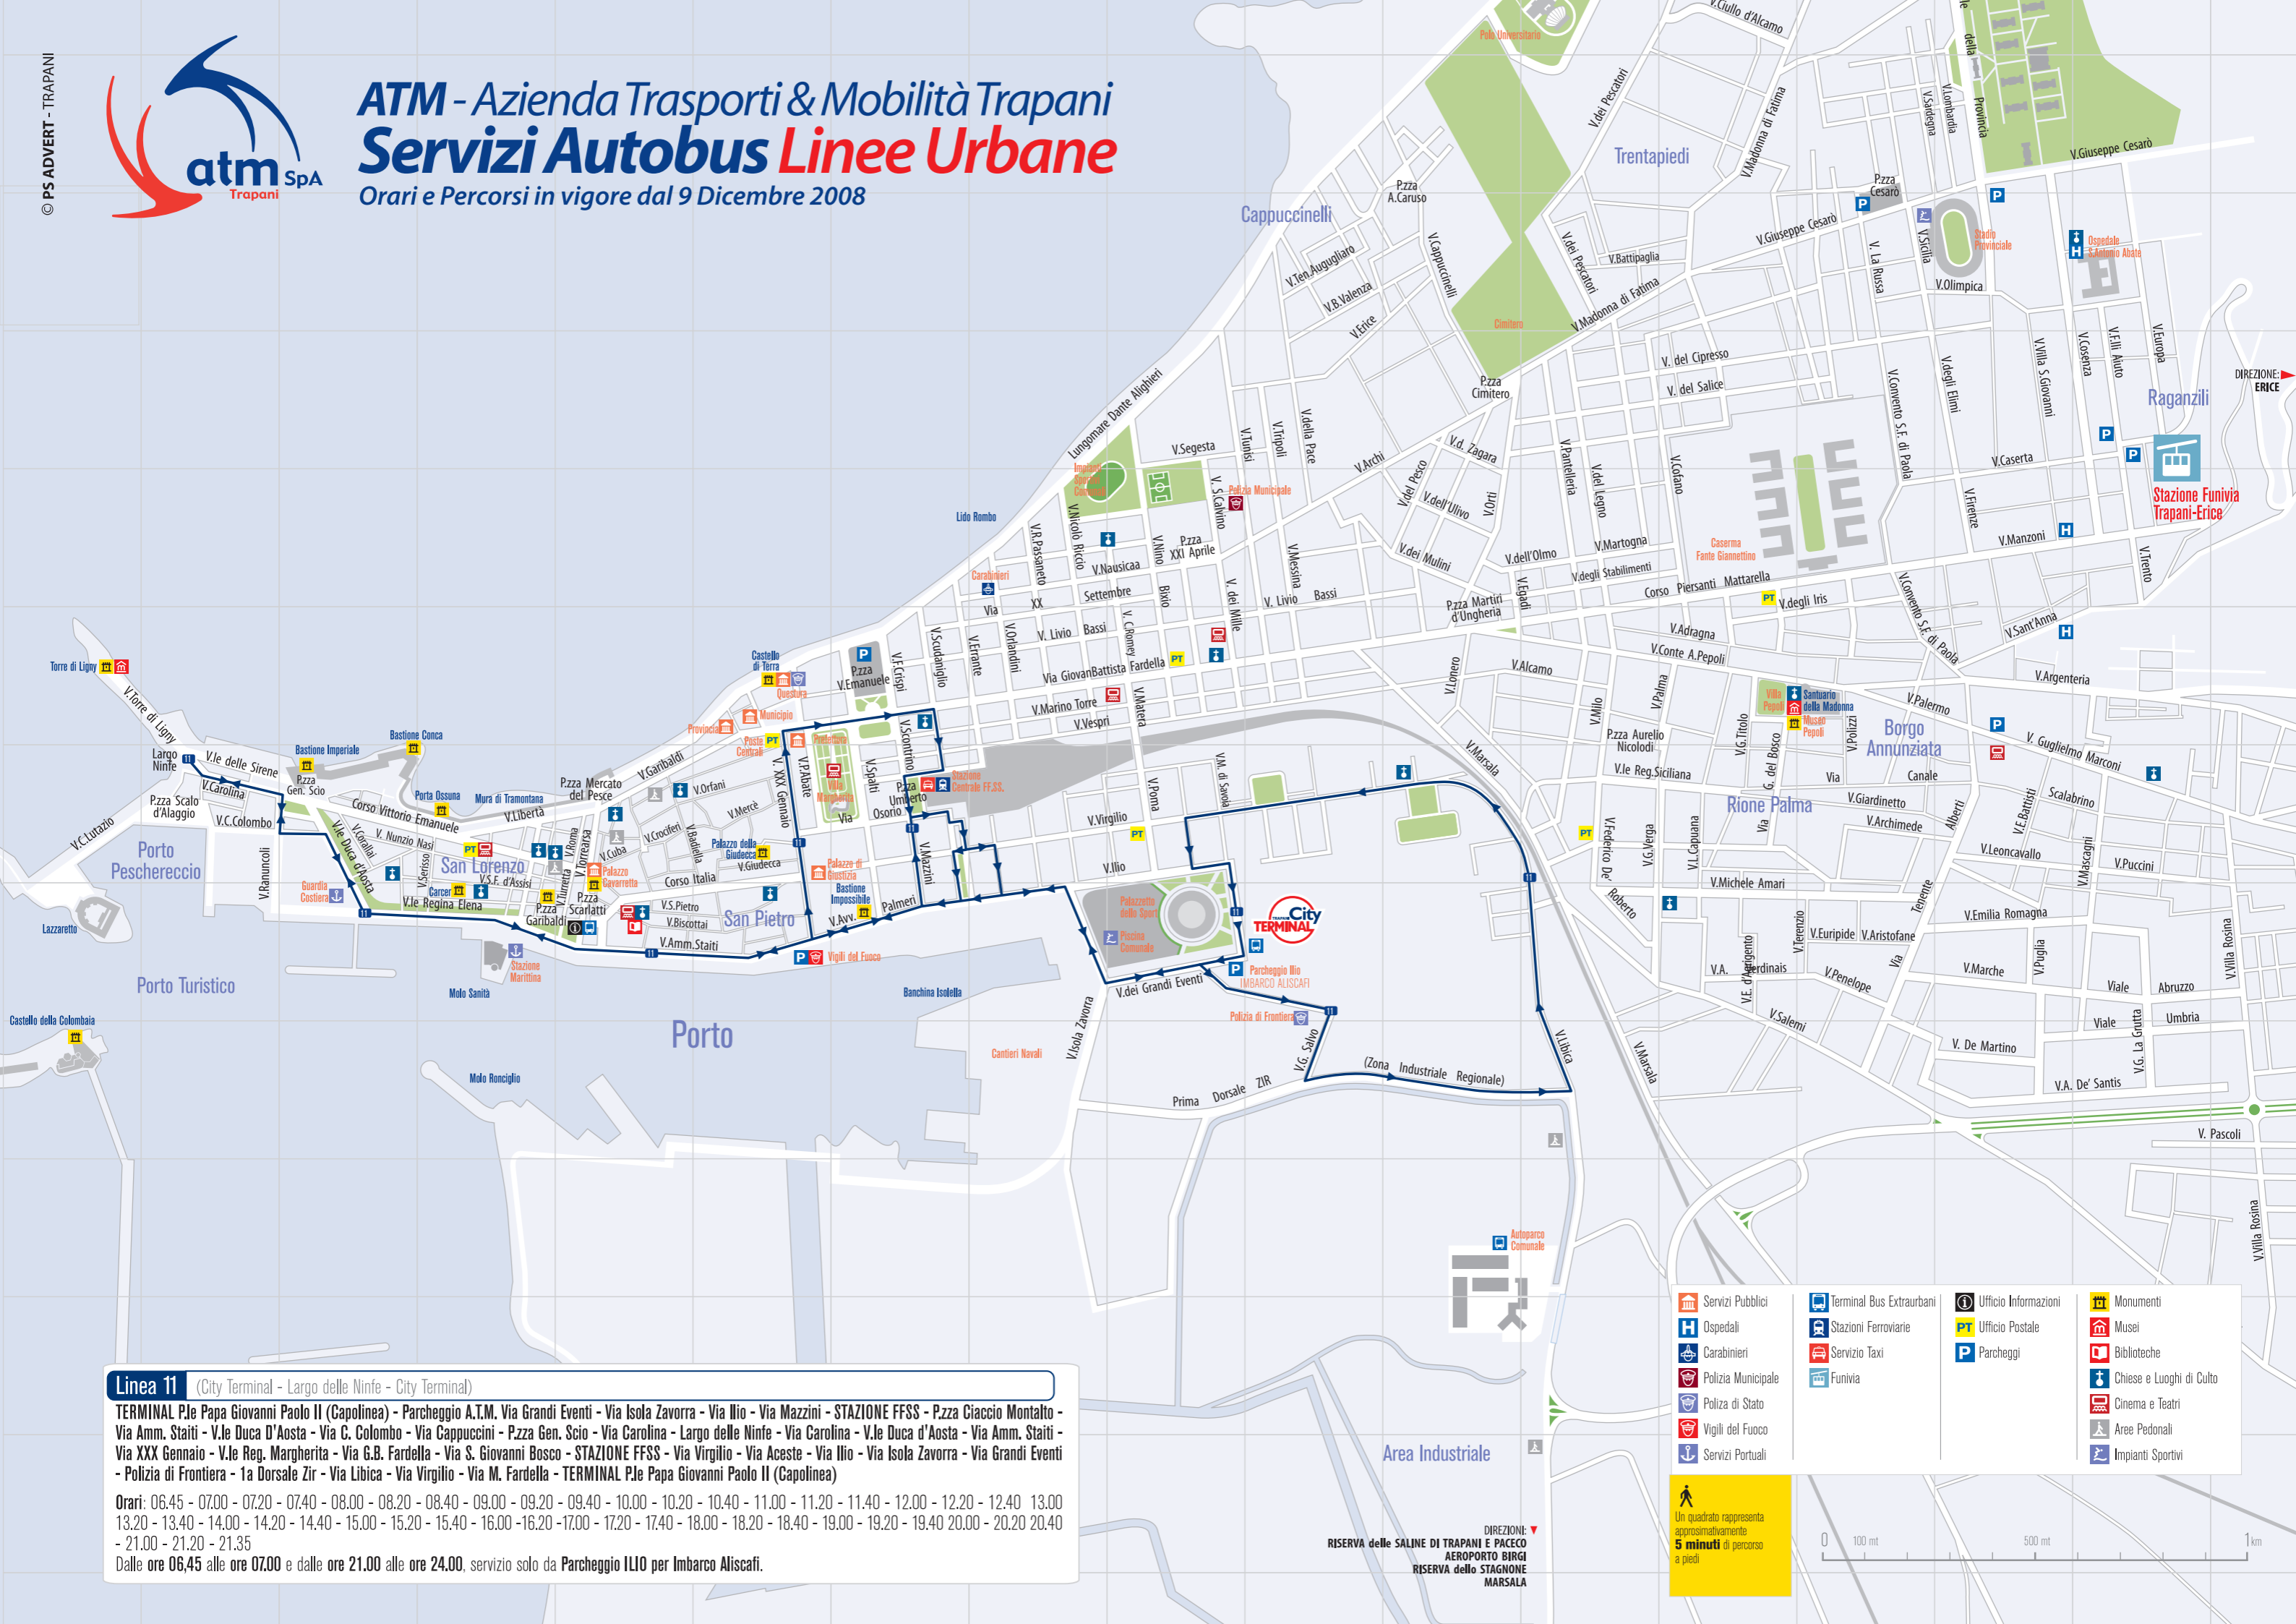

ATM - Azienda Trasporti & Mobilità Trapani

Servizi Autobus Linee Urbane

Orari e Percorsi in vigore dal 9 Dicembre 2008

Linea 11 (City Terminal - Largo delle Ninfe - City Terminal)

TERMINAL P.le Papa Giovanni Paolo II (Capolinea) - Parcheggio A.T.M. Via Grandi Eventi - Via Isola Zavorra - Via Ilio - Via Mazzini - STAZIONE FFSS - Piazza Ciaccio Montalto - Via Amm. Staiti - V.le Duca D'Aosta - Via C. Colombo - Via Cappuccini - Piazza Gen. Scio - Via Carolina - Largo delle Ninfe - Via Carolina - V.le Duca d'Aosta - Via Amm. Staiti - Via XXX Gennaio - V.le Reg. Margherita - Via G.B. Fardella - Via S. Giovanni Bosco - STAZIONE FFSS - Via Virgilio - Via Aceste - Via Ilio - Via Isola Zavorra - Via Grandi Eventi - Polizia di Frontiera - 1a Dorsale Zir - Via Libica - Via Virgilio - Via M. Fardella - TERMINAL P.le Papa Giovanni Paolo II (Capolinea)

Dalle ore 06,45 alle ore 07,00 e dalle ore 21,00 alle ore 24,00, servizio solo da Parcheggio Ilio per Imbarco Aliscafi.

- | | | | |
|--------------------|--------------------------|----------------------|--------------------------|
| Servizi Pubblici | Terminal Bus Extraurbani | Ufficio Informazioni | Monumenti |
| Ospedali | Stazioni Ferroviarie | Ufficio Postale | Musei |
| Carabinieri | Servizio Taxi | Parcheggi | Biblioteche |
| Polizia Municipale | Funivia | | Chiese e Luoghi di Culto |
| Polizia di Stato | | | Cinema e Teatri |
| Vigili del Fuoco | | | Aree Pedonali |
| Servizi Portuali | | | Impianti Sportivi |

Un quadrato rappresenta approssimativamente 5 minuti di percorso a piedi

DIREZIONE:
 RISERVA delle SALINE DI TRAPANI E PACECO
 AEROPORTO BIRGI
 RISERVA dello STAGNONE
 MARSALA